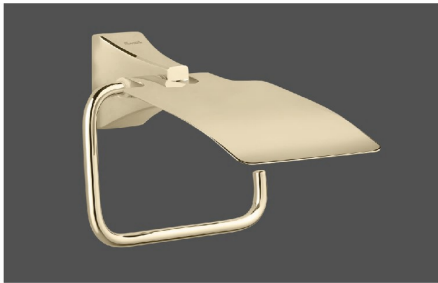

SM - DLBG - 0015
Toilet Paper Holder
MRP : 4,300.00