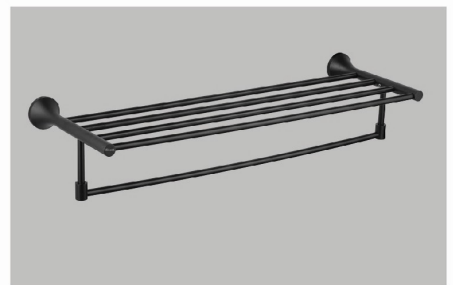

SM - PMB - 0007
Towel Rack 24"
MRP : 14,600.00