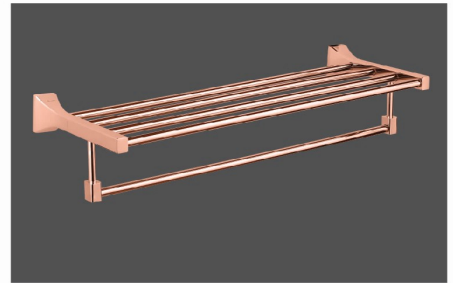

SM - DLRG - 0003
Tumbler Holder
MRP : 2,750.00

SM - DLRG - 0014
Soap Dish
MRP : 2,950.00

SM - DLRG - 0015
Toilet Paper Holder
MRP : 4,300.00

SM - DLRG - 0016
Towel Rod 24"
MRP : 3,900.00

SM - DLRG - 0017
Towel Rack 24"
MRP : 14,600.00