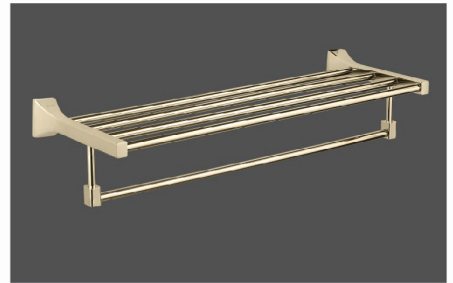

SM - DLBG - 0013
Tumbler Holder
MRP : 2,750.00

SM - DLBG - 0014
Soap Dish
MRP : 2,950.00

SM - DLBG - 0015
Toilet Paper Holder
MRP : 4,300.00

SM - DLBG - 0016
Towel Rod 24"
MRP : 3,900.00

SM - DLBG - 0017
Towel Rack 24"
MRP : 14,600.00