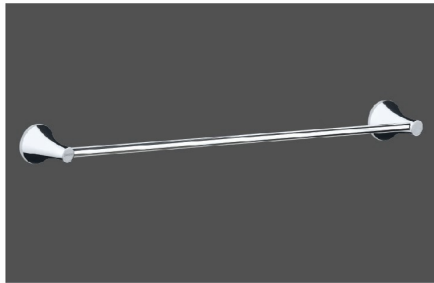

Pyramid Series - Chrome

SM - PM - 0001
Robe Hook
MRP : 1,400.00

SM - PM - 0002
Towel Ring
MRP : 2,400.00

SM - PM - 0003
Tumbler Holder
MRP : 1,950.00

SM - PM - 0004
Soap Dish
MRP : 2,050.00

SM - PM - 0005
Toilet Paper Holder
MRP : 3,000.00