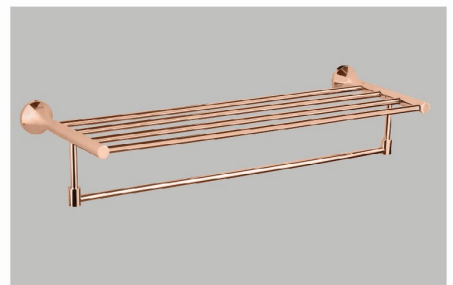

SM - PMBC - 0002
Towel Ring
MRP : 3,350.00

SM - PMBC - 0003
Tumbler Holder
MRP : 2,750.00

SM - PMBC - 0004
Soap Dish
MRP : 2,950.00

SM - PMBC - 0005
Toilet Paper Holder
MRP : 4,300.00

SM - PMBC - 0006
Towel Rod 24"
MRP : 3,900.00