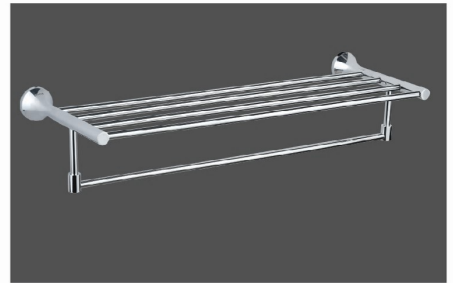

SM - PM - 0007
Towel Rack 24"
MRP : 10,200.00