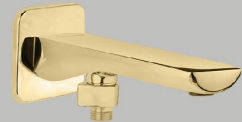

SM-EQUBG-8102
Bib Cock
MRP : 4,500.00

SM-EQUBG-8105
Bib Cock 2 in 1
MRP : 6,650.00

SM-EQUBG-8127
Wall Mounted Cold Faucet
MRP : 16,500.00

SM-EQUBG-8128
Plain Spout
MRP : 6,500.00

SM-EQUBG-8129
Button Spout
MRP : 8,800.00