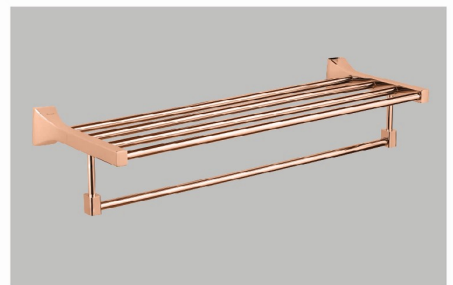

SM - DLBC - 0017
Towel Rack 24"
MRP : 14,600.00