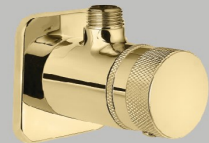

SM-LNXBG-1307
Angle Cock
MRP : 3,800.00