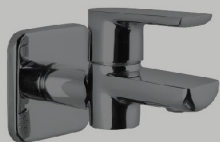

SM-EQUMB-8102
Bib Cock
MRP : 3,500.00