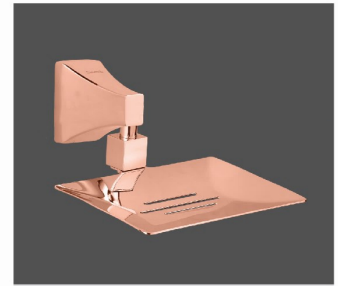

SM - DLRG - 0014
Soap Dish
MRP : 2,950.00