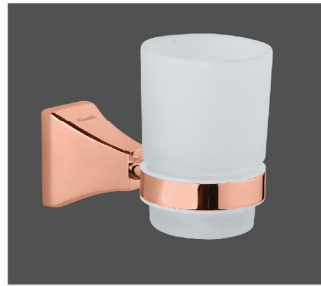

SM - DLMB - 0011
Robe Hook
MRP : 1,550.00

SM - DLMB - 0012
Towel Ring
MRP : 2,550.00

SM - DLMB - 0013
Tumbler Holder
MRP : 2,000.00

SM - DLMB - 0014
Soap Dish
MRP : 2,050.00

SM - DLMB - 0015
Toilet Paper Holder
MRP : 3,100.00

SM - DLMB - 0016
Towel Rod 24"
MRP : 3,750.00

SM - DLMB - 0017
Towel Rack 24"
MRP : 10,800.00

ACCESORIES COLLECTION

Delta Series - Rose Gold

SM - DLRG - 0011
Robe Hook
MRP : 1,750.00

SM - DLRG - 0012
Towel Ring
MRP : 3,350.00

SM - DLRG - 0003
Tumbler Holder
MRP : 2,750.00

SM - DLRG - 0014
Soap Dish
MRP : 2,950.00

SM - DLRG - 0015
Toilet Paper Holder
MRP : 4,300.00

SM - DLRG - 0016
Towel Rod 24"
MRP : 3,900.00

SM - DLRG - 0017
Towel Rack 24"
MRP : 14,600.00

Delta Series - Gun Grey

SM - DLGG - 0011
Robe Hook
MRP : 1,750.00

SM - DLGG - 0012
Towel Ring
MRP : 3,350.00

SM - DLGG - 0013
Tumbler Holder
MRP : 2,750.00

SM - DLGG - 0014
Soap Dish
MRP : 2,950.00

SM - DLGG - 0015
Toilet Paper Holder
MRP : 4,300.00