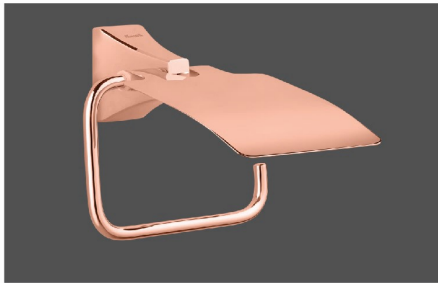

SM - DLRG - 0015
Toilet Paper Holder
MRP : 4,300.00