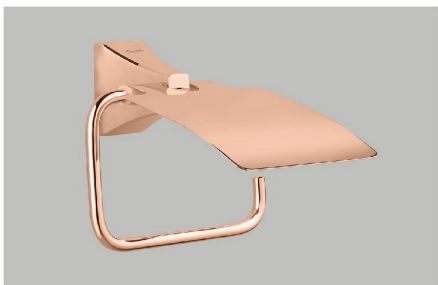

Delta Series - Brushed Copper

SM - DLBC - 0011
Robe Hook
MRP : 1,750.00

SM - DLBC - 0002
Towel Ring
MRP : 3,350.00

SM - DLBC - 0003
Tumbler Holder
MRP : 2,750.00

SM - DLBC - 0004
Soap Dish
MRP : 2,950.00

SM - DLBC - 0015
Toilet Paper Holder
MRP : 4,300.00