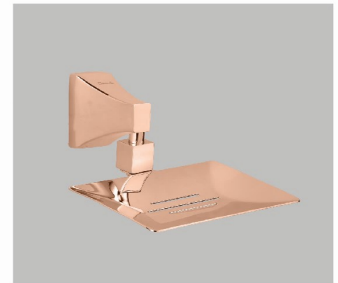

Delta Series - Brushed Copper

SM - DLBC - 0011
Robe Hook
MRP : 1,750.00

SM - DLBC - 0002
Towel Ring
MRP : 3,350.00

SM - DLBC - 0003
Tumbler Holder
MRP : 2,750.00

SM - DLBC - 0004
Soap Dish
MRP : 2,950.00

SM - DLBC - 0015
Toilet Paper Holder
MRP : 4,300.00