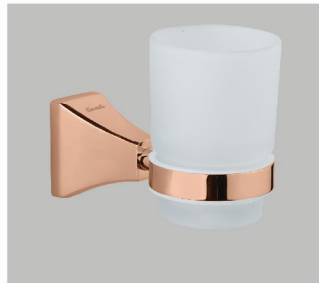

Delta Series - Gun Grey

SM - DLGG - 0011
Robe Hook
MRP : 1,750.00

SM - DLGG - 0012
Towel Ring
MRP : 3,350.00

SM - DLGG - 0013
Tumbler Holder
MRP : 2,750.00

SM - DLGG - 0014
Soap Dish
MRP : 2,950.00

SM - DLGG - 0015
Toilet Paper Holder
MRP : 4,300.00

SM - DLGG - 0016
Towel Rod 24"
MRP : 3,900.00

SM - DLGG - 0017
Towel Rack 24"
MRP : 14,600.00

ACCESSERIES COLLECTION

Delta Series - Brush Gold

SM - DLBG - 0011
Robe Hook
MRP : 1,750.00

SM - DLBG - 0012
Towel Ring
MRP : 3,350.00

SM - DLBG - 0013
Tumbler Holder
MRP : 2,750.00

SM - DLBG - 0014
Soap Dish
MRP : 2,950.00

SM - DLBG - 0015
Toilet Paper Holder
MRP : 4,300.00

SM - DLBG - 0016
Towel Rod 24"
MRP : 3,900.00

SM - DLBG - 0017
Towel Rack 24"
MRP : 14,600.00

Delta Series - Brushed Copper

SM - DLBC - 0011
Robe Hook
MRP : 1,750.00

SM - DLBC - 0002
Towel Ring
MRP : 3,350.00

SM - DLBC - 0003
Tumbler Holder
MRP : 2,750.00

SM - DLBC - 0004
Soap Dish
MRP : 2,950.00

SM - DLBC - 0015
Toilet Paper Holder
MRP : 4,300.00