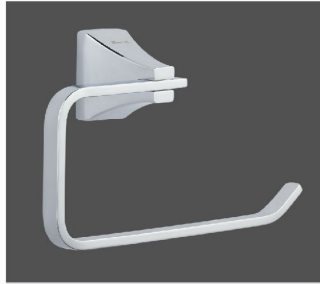

SM - PMBC - 0002
Towel Ring
MRP : 3,350.00

SM - PMBC - 0003
Tumbler Holder
MRP : 2,750.00

SM - PMBC - 0004
Soap Dish
MRP : 2,950.00

SM - PMBC - 0005
Toilet Paper Holder
MRP : 4,300.00

SM - PMBC - 0006
Towel Rod 24"
MRP : 3,900.00

SM - PMBC - 0007
Towel Rack 24"
MRP : 14,600.00

ACCESORIES COLLECTION

Delta Series - Chrome

SM - DL - 0011
Robe Hook
MRP : 1,550.00

SM - DL - 0012
Towel Ring
MRP : 2,550.00

SM - DL - 0013
Tumbler Holder
MRP : 2,000.00