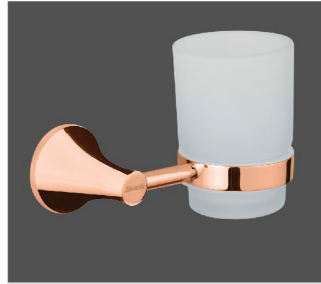

SM - PM - 0006
Towel Rod 24"
MRP : 2,750.00

SM - PM - 0007
Towel Rack 24"
MRP : 10,200.00

Pyramid Series - Matt Black

SM - PMB - 0001
Robe Hook
MRP : 1,750.00

SM - PMB - 0002
Towel Ring
MRP : 3,350.00

SM - PMB - 0003
Tumbler Holder
MRP : 2,750.00

SM - PMB - 0004
Soap Dish
MRP : 2,950.00

SM - PMB - 0005
Toilet Paper Holder
MRP : 4,300.00

SM - PMB - 0006
Towel Rod 24"
MRP : 3,900.00

SM - PMB - 0007
Towel Rack 24"
MRP : 14,600.00

ACCESORIES COLLECTION

Pyramid Series - Rose Gold

SM - PMRG - 0001
Robe Hook
MRP : 1,750.00

SM - PMRG - 0002
Towel Ring
MRP : 3,350.00

SM - PMRG - 0003
Tumbler Holder
MRP : 2,750.00

SM - PMRG - 0004
Soap Dish
MRP : 2,950.00

SM - PMRG - 0005
Toilet Paper Holder
MRP : 4,300.00