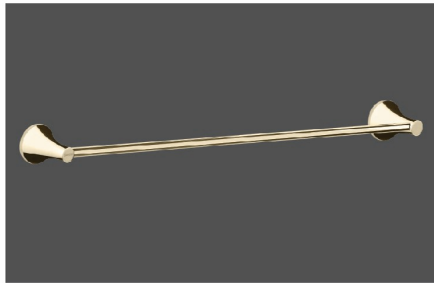

SM - PMBG - 0006
Towel Rod 24"
MRP : 3,900.00