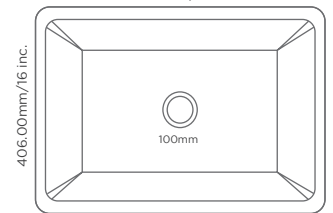

### DIMENSION SIZE

457.00mm/18 inc.