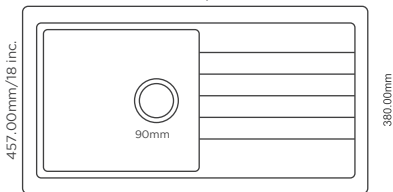

DIMENSION SIZE

914.00mm/36 inc.