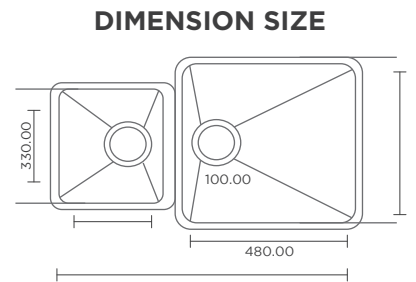

SC-9785
(Granite)
Size: 40"x20"
Price: ₹ 13,590/-