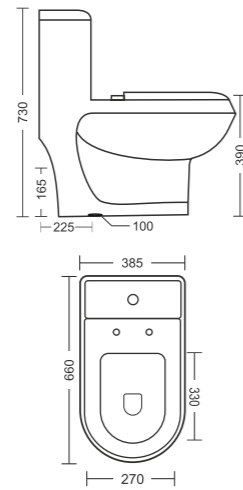

ONE PIECE

EXCLUSIVE SANITARYWARE

CAM - 010 | CAMRY

- Dimension : 660 X 385 X 730 MM
- S Trap : 300 / 225 mm Roughing In
- M.R.P. : 8925/-