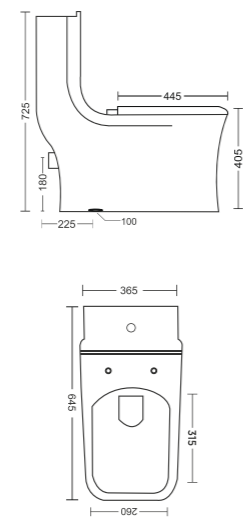

QUC - 012 | QUBO

- Dimension : 650 X 365 X 750 MM
- S Trap : 300 / 225 / 100 mm Roughing In
- M.R.P. : 10170/-