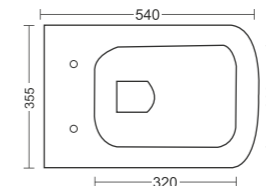

QUC - 004 | QUBO

- Dimension : 645 X 365 X 725 MM
- S Trap : 300 / 225 / 100 mm
- P Trap : 180 mm Roughing In
- M.R.P.: 17256/-

QUC - 005 | QUBO

- Dimension : 540 X 355 X 365 MM
- M.R.P.: 12252/-