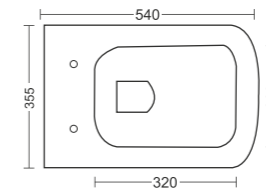

### QUC - 001 | QUBO

- Dimension : 645 X 365 X 725 MM
- S Trap : 300 / 225 / 100 mm
- P Trap : 180 mm Roughing In
- M.R.P.: 17250/-