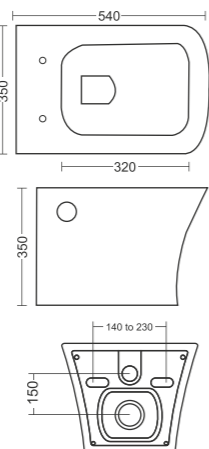

QUC - 024 | QUBO

- Dimension : 540 X 355 X 365 MM
- M.R.P. : 7176/-