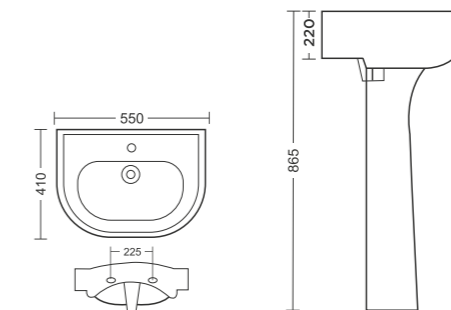

**QUC - 033 | QUBO**

Size : 510 X 380 X 140mm  
 Size : 20" X 15"  
 M.R.P. : 3324/-

## EXCLUSIVE SANITARYWARE

**MOONWAVE**  
CERAMICS

PREMIUM WUZU BASIN  
(FLOOR MOUNTED)

Coming  
Soon

HALF/FULL PEDESTAL BASIN

ZYR - 034 | ZYRA

Size : 460 X 350 X 450mm  
Size : 18" X 14"  
M.R.P. : 3045/-

VTS - 035 | VITROSA

Size : 550 X 410 X 865mm  
Size : 22" X 16"  
M.R.P. : 3063/-

AXR - 036 | AXORA

Size : 560 X 430 X 820mm  
Size : 22" X 17"  
M.R.P. : 4023/-