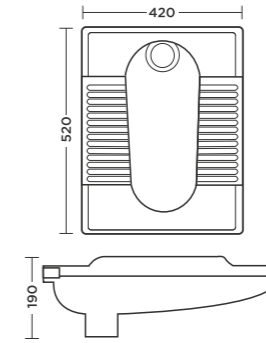

CTP - 061 | C . T . PAN 20"

- Dimension : 520 X 415 X 165 MM
- M.R.P.: 1227/- WHITE