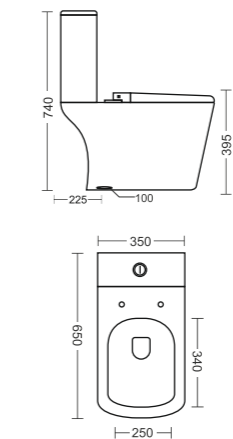

REC - 014 | RENZO

- Dimension : 650 X 350 X 740 MM
- S Trap : 300 / 225 mm
- P Trap : 180 mm Roughing In
- M.R.P. : 11550/-
- M.R.P. : 13300/- | UF Seat Cover