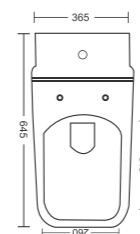

### QUC - 001 | QUBO

- Dimension : 645 X 365 X 725 MM
- S Trap : 300 / 225 / 100 mm
- P Trap : 180 mm Roughing In
- M.R.P.: 17250/-