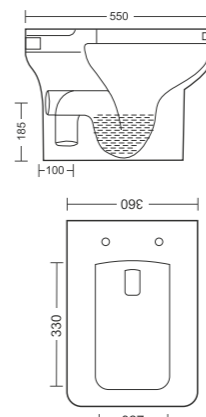

TVX - 054 | TRIVEX

- Dimension : 550 X 360 X 410 MM
- S Trap : 100 MM
- P Trap : 185 MM
- M.R.P. : 5775/-

EWC

EXCLUSIVE  
SANITARYWARE

  
MOONWAVE  
CERAMICS

EWC - 055 | EWC

- Dimension : 470 X 380 X 410 MM
- S Trap/ P Trap
- M.R.P. WITH SEAT COVER : 2356/- WHITE
- M.R.P. WITH SEAT COVER : 2491/- IVORY