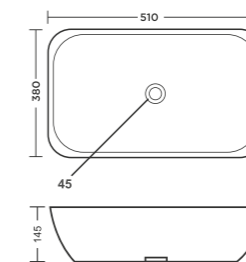

### QUC - 004 | QUBO

- Dimension : 645 X 365 X 725 MM
- S Trap : 300 / 225 / 100 mm
- P Trap : 180 mm Roughing In
- M.R.P.: 17256/-

### QUC - 005 | QUBO

- Dimension : 540 X 355 X 365 MM
- M.R.P.: 12252/-

### QUC - 006 | QUBO

- Dimension : 510 X 380 X 145 MM
- M.R.P.: 5688/-

**QUBO** (Black)

EXCLUSIVE  
SANITARYWARE

QUC - 007 | QUBO

- Dimension : 645 X 365 X 725 MM
- S Trap : 300 / 225 / 100 mm
- P Trap : 180 mm Roughing In
- M.R.P.: 15750/-

QUC - 008 | QUBO

- Dimension : 540 X 355 X 365 MM
- M.R.P.: 11220/-

QUC - 009 | QUBO

- Dimension : 510 X 380 X 145 MM
- M.R.P.: 5163/-