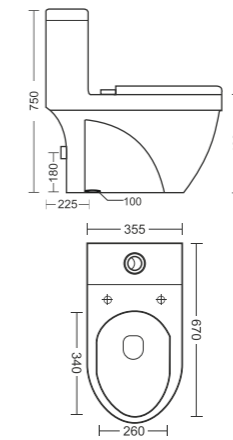

CIN - 013 | CINOVA

- Dimension : 670 X 355 X 750 MM
- S Trap : 225 mm
- P Trap : 180 mm Roughing In
- M.R.P. : 10677/-