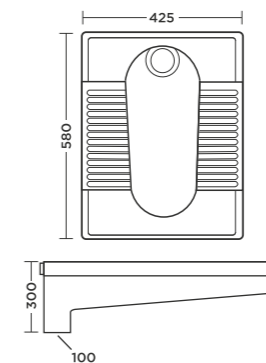

OSP - 063 | ORISSA PAN 23"

- Dimension : 590 X 455 X 315 MM
- M.R.P.: 1437/- WHITE
- M.R.P.: 1527/- IVORY