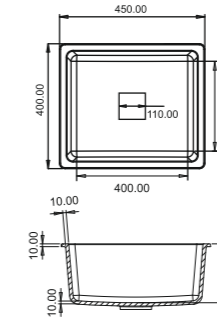

QUB - 101 | QUBO

- Dimension : 18" X 16"
- M.R.P.: 3750/-