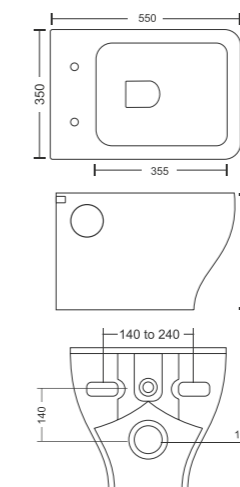

COR - 021 | CORA

- Dimension : 550 X 350 X 355 MM
- S Trap : 300 / 225 mm
- P Trap : 165 mm Roughing In
- M.R.P. : 6660/-