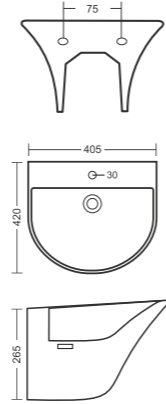

INTEGRATED WALL HUNG BASIN

LIM - 037 | LIMO
Size : 405 X 420 X 265mm
Size : 16" X 17"
M.R.P. : 3150/-