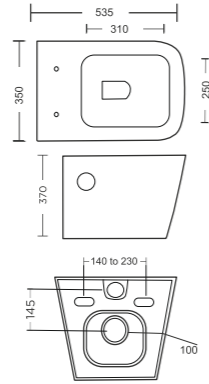

WALL HUNG CLOSET

ARC - 022 | ARIZE

- Dimension : 535 X 350 X 370 MM
- M.R.P. : 7176/-
- M.R.P. : 8926/- | UF Seat Cover