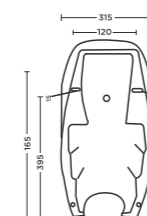

## EXCLUSIVE SANITARYWARE

ZIN - 058 | ZION

- Dimension : 280 X 280 X 400 MM
- M.R.P.: 1830/-

RVR - 059 | ROVER

- Dimension : 290 X 310 X 580 MM
- M.R.P.: 3660/-

ACR - 060 | ARCHER

- Dimension : 315 X 310 X 520 MM
- With Spreader M.R.P.: 6125/-