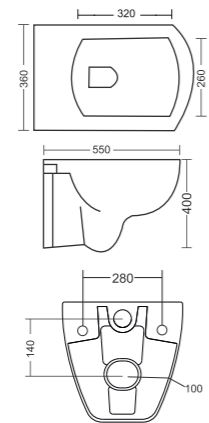

LAR - 017 | LARA

- Dimension : 550 X 360 X 400 MM
- M.R.P. : 5640/-