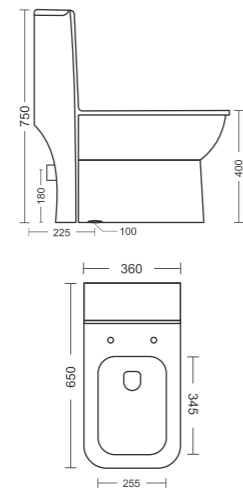

ICN - 011 | ICON

- Dimension : 650 X 360 X 750 MM
- S Trap : 300 / 225 mm Roughing In
- M.R.P. : 9975/-