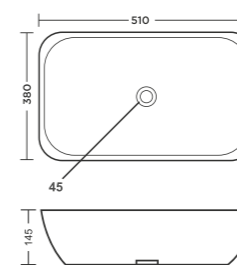

QUC - 006 | QUBO

- Dimension : 510 X 380 X 145 MM
- M.R.P.: 5688/-