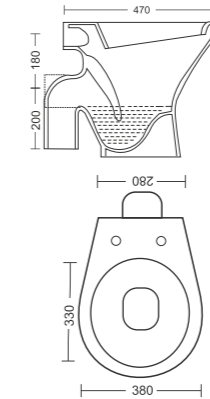

PRL - 051 | PEARL

Size : 440 X 320 X 120mm  
Size : 18" X 13"  
M.R.P. : 1575/-

## EXCLUSIVE SANITARYWARE

ARA - 052 | AURA

- Dimension : 525 X 360 X 400 MM
- S Trap : 100 MM
- P Trap : 170 MM
- M.R.P. : 5775/-

QUC - 053 | QUBO

- Dimension : 510 X 355 X 390 MM
- S Trap : 95 MM
- P Trap : 180 MM
- M.R.P. : 5775/-

TVX - 054 | TRIVEX

- Dimension : 550 X 360 X 410 MM
- S Trap : 100 MM
- P Trap : 185 MM
- M.R.P. : 5775/-

EWC

EXCLUSIVE  
SANITARYWARE

  
MOONWAVE  
CERAMICS

EWC - 055 | EWC

- Dimension : 470 X 380 X 410 MM
- S Trap/ P Trap
- M.R.P. WITH SEAT COVER : 2356/- WHITE
- M.R.P. WITH SEAT COVER : 2491/- IVORY