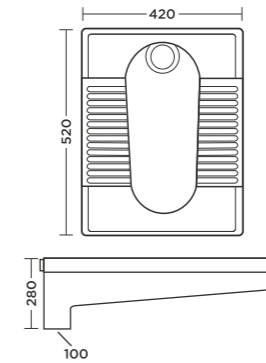

ORS - 062 | ORISSA PAN 20"

- Dimension : 520 X 420 X 280 MM
- M.R.P.: 1227/- WHITE
- M.R.P.: 1317/- IVORY