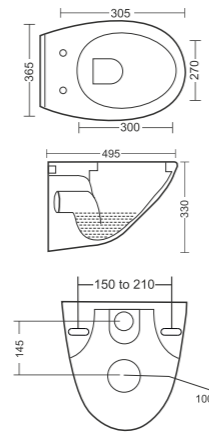

WALL HUNG CLOSET

EXCLUSIVE
SANITARYWARE

OPR - 016 | OPERA

- Dimension : 495 X 365 X 330 MM
- M.R.P. : 4200/-