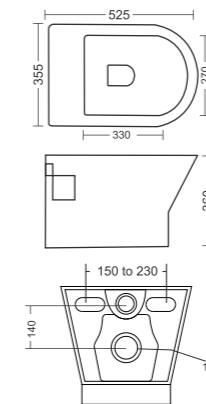

## CAM - 010 | CAMRY

- Dimension : 660 X 385 X 730 MM
- S Trap : 300 / 225 mm Roughing In
- M.R.P. : 8925/-

# WALL HUNG CLOSET

EXCLUSIVE  
SANITARYWARE

OPR - 016 | OPERA

- Dimension : 495 X 365 X 330 MM
- M.R.P. : 4200/-

LAR - 017 | LARA

- Dimension : 550 X 360 X 400 MM
- M.R.P. : 5640/-

FLC - 018 | FLORA

- Dimension : 485 X 360 X 350 MM
- M.R.P. : 6510/-
- UF Seat Cover | M.R.P. : 8260/-