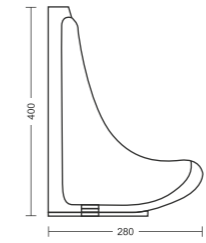

EXCLUSIVE SANITARYWARE

ZIN - 058 | ZION

- Dimension : 280 X 280 X 400 MM
- M.R.P.: 1830/-