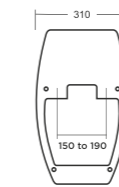

## EXCLUSIVE SANITARYWARE

ZIN - 058 | ZION

- Dimension : 280 X 280 X 400 MM
- M.R.P.: 1830/-

RVR - 059 | ROVER

- Dimension : 290 X 310 X 580 MM
- M.R.P.: 3660/-

ACR - 060 | ARCHER

- Dimension : 315 X 310 X 520 MM
- With Spreader M.R.P.: 6125/-