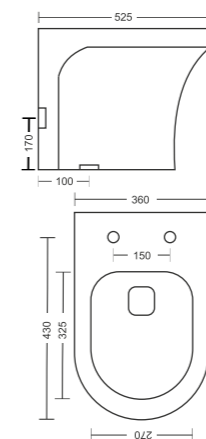

EWC (BACK TO WALL)

EXCLUSIVE SANITARYWARE

ARA - 052 | AURA

- Dimension : 525 X 360 X 400 MM
- S Trap : 100 MM
- P Trap : 170 MM
- M.R.P. : 5775/-