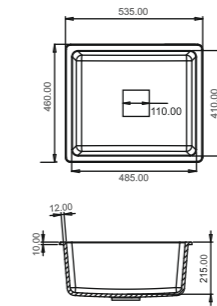

SLO - 102 | SOLO

- Dimension : 21" X 18"
- M.R.P.: 4125/-