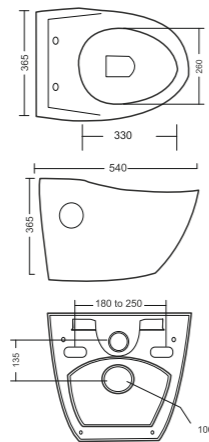

ALC - 023 | ALIVE

- Dimension : 540 X 365 X 365mm
- M.R.P. : 7176/-
- M.R.P. : 8926/- | UF Seat Cover