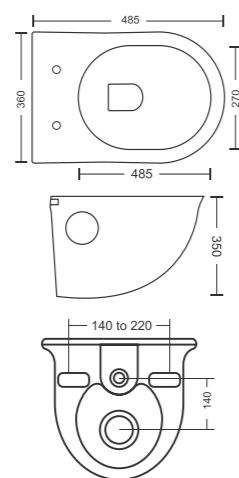

## CAM - 010 | CAMRY

- Dimension : 660 X 385 X 730 MM
- S Trap : 300 / 225 mm Roughing In
- M.R.P. : 8925/-

# WALL HUNG CLOSET

EXCLUSIVE  
SANITARYWARE

OPR - 016 | OPERA

- Dimension : 495 X 365 X 330 MM
- M.R.P. : 4200/-

LAR - 017 | LARA

- Dimension : 550 X 360 X 400 MM
- M.R.P. : 5640/-

FLC - 018 | FLORA

- Dimension : 485 X 360 X 350 MM
- M.R.P. : 6510/-
- UF Seat Cover | M.R.P. : 8260/-