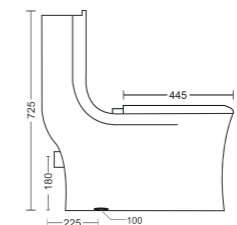

### QUC - 001 | QUBO

- Dimension : 645 X 365 X 725 MM
- S Trap : 300 / 225 / 100 mm
- P Trap : 180 mm Roughing In
- M.R.P.: 17250/-