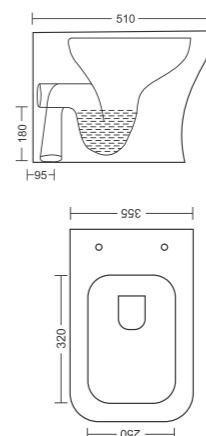

QUC - 053 | QUBO

- Dimension : 510 X 355 X 390 MM
- S Trap : 95 MM
- P Trap : 180 MM
- M.R.P. : 5775/-