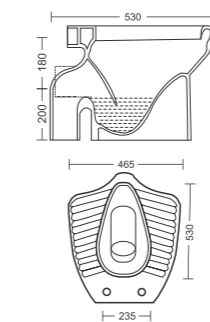

TVX - 054 | TRIVEX

- Dimension : 550 X 360 X 410 MM
- S Trap : 100 MM
- P Trap : 185 MM
- M.R.P. : 5775/-

EWC

EXCLUSIVE  
SANITARYWARE

  
MOONWAVE  
CERAMICS

EWC - 055 | EWC

- Dimension : 470 X 380 X 410 MM
- S Trap/ P Trap
- M.R.P. WITH SEAT COVER : 2356/- WHITE
- M.R.P. WITH SEAT COVER : 2491/- IVORY

CNC - 056 | EWC CONCEALED

- Dimension : 560 X 390 X 490 MM
- S Trap
- M.R.P. WITH SEAT COVER : 4724/-

AGL - 057 | ANGLO

- Dimension : 530 X 465 X 420 MM
- S Trap/ P Trap
- M.R.P. WITH SEAT COVER : 3710/- WHITE
- M.R.P. WITH SEAT COVER : 3845/- IVORY