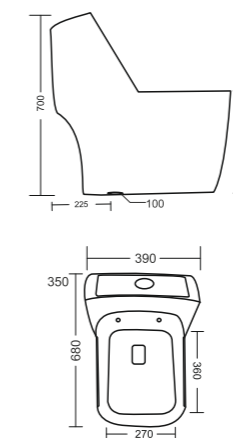

ALC - 015 | ALASKA

- Dimension : 680 X 390 X 700 MM
- S Trap : 300 / 225 mm
- UF Seat Cover | M.R.P. : 19600/-