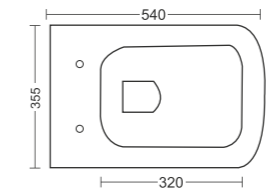

### QUC - 005 | QUBO

- Dimension : 540 X 355 X 365 MM
- M.R.P.: 12252/-

### QUC - 006 | QUBO

- Dimension : 510 X 380 X 145 MM
- M.R.P.: 5688/-

**QUBO** (Black)

EXCLUSIVE  
SANITARYWARE

QUC - 007 | QUBO

- Dimension : 645 X 365 X 725 MM
- S Trap : 300 / 225 / 100 mm
- P Trap : 180 mm Roughing In
- M.R.P.: 15750/-

QUC - 008 | QUBO

- Dimension : 540 X 355 X 365 MM
- M.R.P.: 11220/-

QUC - 009 | QUBO

- Dimension : 510 X 380 X 145 MM
- M.R.P.: 5163/-