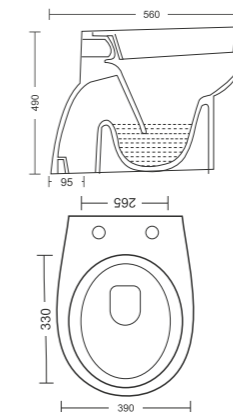

PRL - 051 | PEARL

Size : 440 X 320 X 120mm  
Size : 18" X 13"  
M.R.P. : 1575/-

TVX - 054 | TRIVEX

- Dimension : 550 X 360 X 410 MM
- S Trap : 100 MM
- P Trap : 185 MM
- M.R.P. : 5775/-

EWC

EXCLUSIVE  
SANITARYWARE

  
MOONWAVE  
CERAMICS

EWC - 055 | EWC

- Dimension : 470 X 380 X 410 MM
- S Trap/ P Trap
- M.R.P. WITH SEAT COVER : 2356/- WHITE
- M.R.P. WITH SEAT COVER : 2491/- IVORY

CNC - 056 | EWC CONCEALED

- Dimension : 560 X 390 X 490 MM
- S Trap
- M.R.P. WITH SEAT COVER : 4724/-

AGL - 057 | ANGLO

- Dimension : 530 X 465 X 420 MM
- S Trap/ P Trap
- M.R.P. WITH SEAT COVER : 3710/- WHITE
- M.R.P. WITH SEAT COVER : 3845/- IVORY