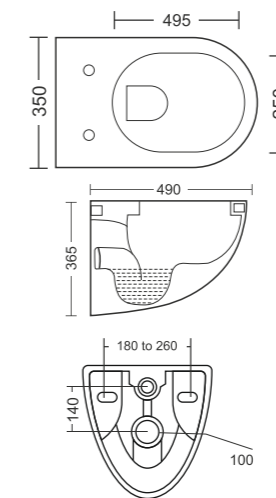

BLS - 020 | BELLIS

- Dimension : 495 X 350 X 365 MM
- M.R.P. : 6660/-