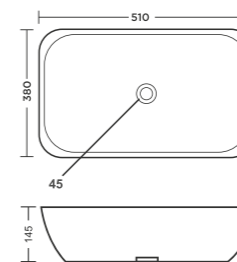

QUC - 003 | QUBO

- Dimension : 510 X 380 X 145 MM
- M.R.P.: 5688/-