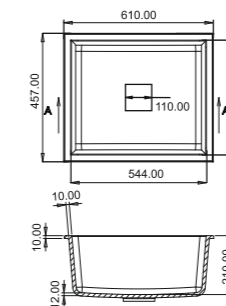

VGN - 103 | VEGON

- Dimension : 24" X 18"
- M.R.P.: 4510/-

VGA - 100 | VEGA

- Dimension : 37" X 18"
- Weight : 12Kg. (Aprx.)
- M.R.P.: 11,270/-