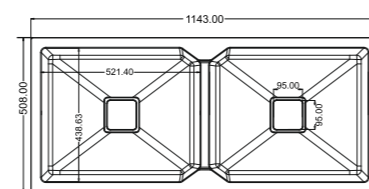

QUARTZ SINKS

QUARTZ SINKS

- Dimension : 18" X 16"
- M.R.P.: 3750/-

- Dimension : 21" X 18"
- M.R.P.: 4125/-

- Dimension : 24" X 18"
- M.R.P.: 4510/-

VGA - 100 | VEGA

- Dimension : 37" X 18"
- Weight : 12Kg. (Aprx.)
- M.R.P.: 11,270/-