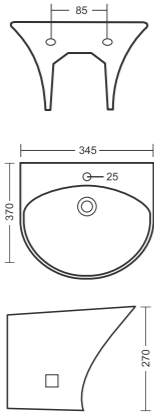

CRD - 038 | CREED
Size : 345 X 370 X 270mm
Size : 14" X 15"
M.R.P. : 2820/-