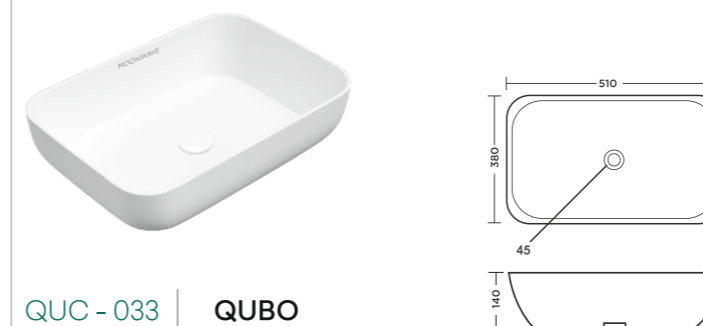

**CLC - 032 | CALIX**

Size : 415 X 415 X 150mm  
 Size : 16" X 16"  
 M.R.P. : 3150/-

**CST - 027 | CRYSTO**

Size : 330 X 300 X 120mm  
 Size : 13" X 12"  
 M.R.P. : 1680/-

**MTC - 030 | METRO**

Size : 415 X 415 X 150mm  
 Size : 16" X 16"  
 M.R.P. : 2625/-