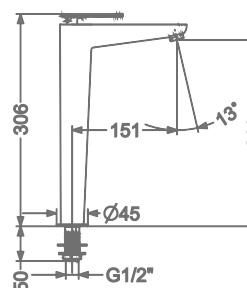

KB2311002-MBK

TALL PILLAR TAP