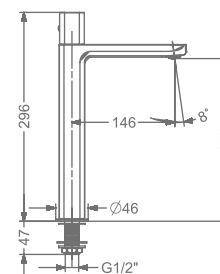

### KB2911002-GM

TALL PILLAR TAP

₹ 9,700