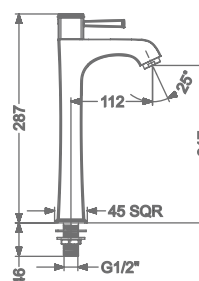

### KB2511002-CGL

TALL PILLAR TAP

₹ 7,500